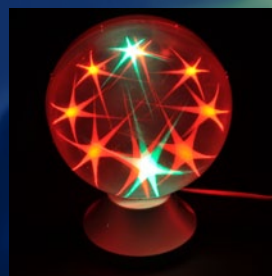

**VOLPE
DISCO**

Создай атмосферу праздника!

НОВИНКА АССОРТИМЕНТА!

ДИСКО-ШАР ULI-Q307

Для детей

На вечеринке

Дома

Модель	Код для заказа	Применяемая лампа	Материал корпуса	Тип проекции	Подключение	Цвет корпуса	Тип индивидуальной упаковки	Транспортная упаковка (шт.)
ULI-Q307 4,5W/RGB WHITE	UL-00001530	LED RGB	пластик	3D	220В/50Гц	белый	коробка	24